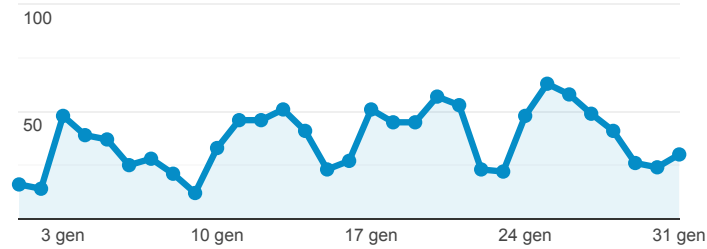

> **Trasparenza**

1 gen 2022 - 31 gen 2022

Tutti gli utenti
100,00% Sessioni

Accessi

686
% del totale: 0,24% (281.060)

Sessioni

686
% del totale: 0,24% (281.065)

Utenti

992
% del totale: 0,79% (125.727)

Visitatori unici

● Utenti

Visitatori unici per Data

Data	Utenti
20220101	16
20220102	14
20220103	48
20220104	39
20220105	37
20220106	25
20220107	28
20220108	21
20220109	12
20220110	33

Visualizzazioni di pagina

3.035
% del totale: 0,38% (804.205)

Visualizzazioni di pagina uniche

2.215
% del totale: 0,37% (601.575)

Visualizzazioni di pagina

● Visualizzazioni di pagina

Visualizzazioni di pagina e Visualizzazioni di pagina uniche per P...