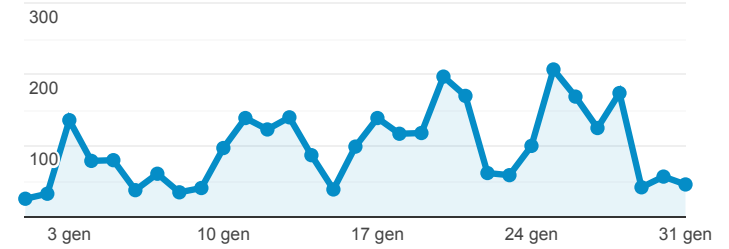

992
% del totale: 0,79% (125.727)

Visitatori unici

● Utenti

Visitatori unici per Data

Data	Utenti
20220101	16
20220102	14
20220103	48
20220104	39
20220105	37
20220106	25
20220107	28
20220108	21
20220109	12
20220110	33

Visualizzazioni di pagina

3.035
% del totale: 0,38% (804.205)

Visualizzazioni di pagina uniche

2.215
% del totale: 0,37% (601.575)

Visualizzazioni di pagina

● Visualizzazioni di pagina

Visualizzazioni di pagina e Visualizzazioni di pagina uniche per P...