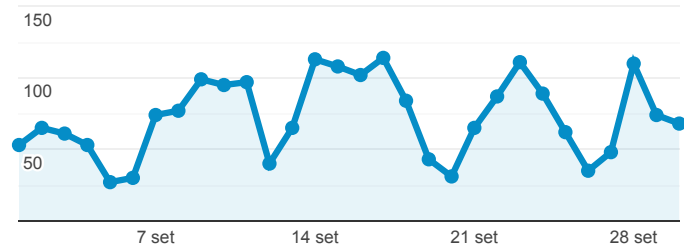

> **Trasparenza**

1 set 2020 - 30 set 2020

**Tutti gli utenti**  
100,00% Sessioni

**Accessi**

**1.360**  
% del totale: 0,21% (648.310)

**Sessioni**

**1.360**  
% del totale: 0,21% (648.334)

**Utenti**

**1.917**  
% del totale: 0,86% (224.043)

**Visitatori unici**

● Utenti

**Visitatori unici per Data**

Data	Utenti
20200901	53
20200902	65
20200903	61
20200904	53
20200905	27
20200906	30
20200907	74
20200908	77
20200909	99
20200910	95

**Visualizzazioni di pagina**

**4.107**  
% del totale: 0,17% (2.385.850)

**Visualizzazioni di pagina uniche**

**3.141**  
% del totale: 0,20% (1.590.926)

**Visualizzazioni di pagina**

● Visualizzazioni di pagina