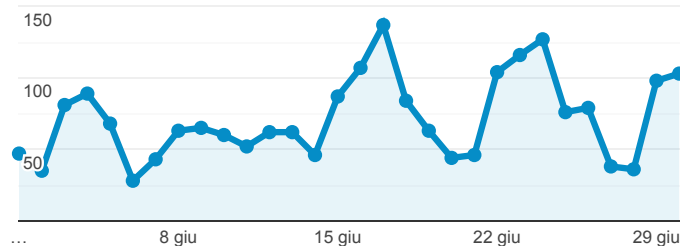

> **Trasparenza**

1 giu 2020 - 30 giu 2020

Tutti gli utenti
100,00% Sessioni

Accessi

1.480
% del totale: 0,41% (364.000)

Sessioni

1.480
% del totale: 0,41% (364.008)

Utenti

1.881
% del totale: 1,31% (143.079)

Visitatori unici

● Utenti

Visitatori unici per Data

Data	Utenti
20200601	47
20200602	35
20200603	81
20200604	89
20200605	68
20200606	28
20200607	43
20200608	63
20200609	65
20200610	60

Visualizzazioni di pagina

4.609
% del totale: 0,38% (1.210.117)

Visualizzazioni di pagina uniche

3.357
% del totale: 0,40% (838.427)

Visualizzazioni di pagina

● Visualizzazioni di pagina

Visualizzazioni di pagina e Visualizzazioni di pagina uniche per P...