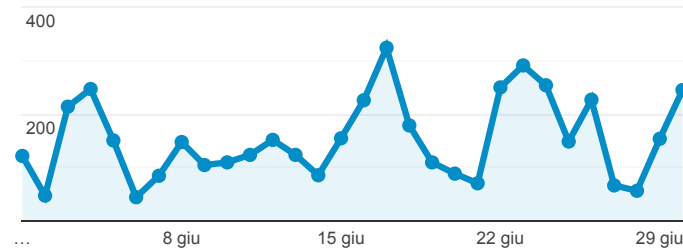

1.881
% del totale: 1,31% (143.079)

Visitatori unici

● Utenti

Visitatori unici per Data

Data	Utenti
20200601	47
20200602	35
20200603	81
20200604	89
20200605	68
20200606	28
20200607	43
20200608	63
20200609	65
20200610	60

Visualizzazioni di pagina

4.609
% del totale: 0,38% (1.210.117)

Visualizzazioni di pagina uniche

3.357
% del totale: 0,40% (838.427)

Visualizzazioni di pagina

● Visualizzazioni di pagina

Visualizzazioni di pagina e Visualizzazioni di pagina uniche per P...