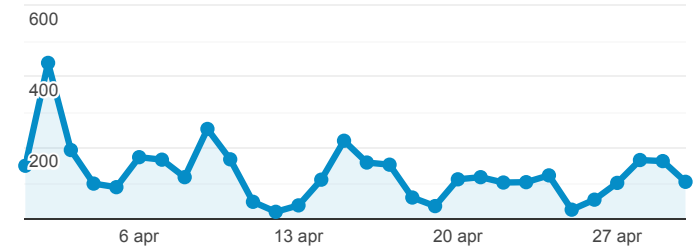

1.076
% del totale: 0,95% (113.234)

Visitatori unici

● Utenti

Visitatori unici per Data

Data	Utenti
20200401	39
20200402	120
20200403	35
20200404	21
20200405	25
20200406	30
20200407	49
20200408	42
20200409	39
20200410	30

Visualizzazioni di pagina

3.880
% del totale: 0,45% (862.418)

Visualizzazioni di pagina uniche

2.326
% del totale: 0,38% (608.294)

Visualizzazioni di pagina

● Visualizzazioni di pagina

Visualizzazioni di pagina e Visualizzazioni di pagina uniche per P...