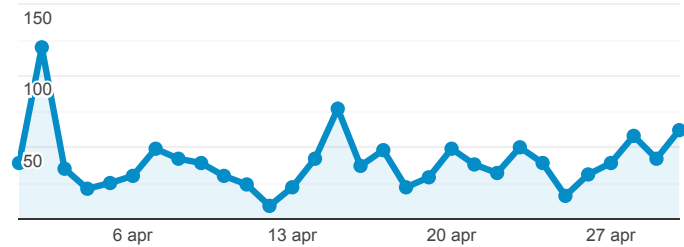

> **Trasparenza**

1 apr 2020 - 30 apr 2020

Tutti gli utenti
100,00% Sessioni

Accessi

811
% del totale: 0,28% (285.368)

Sessioni

811
% del totale: 0,28% (285.370)

Utenti

1.076
% del totale: 0,95% (113.234)

Visitatori unici

● Utenti

Visitatori unici per Data

Data	Utenti
20200401	39
20200402	120
20200403	35
20200404	21
20200405	25
20200406	30
20200407	49
20200408	42
20200409	39
20200410	30

Visualizzazioni di pagina

3.880
% del totale: 0,45% (862.418)

Visualizzazioni di pagina uniche

2.326
% del totale: 0,38% (608.294)

Visualizzazioni di pagina

● Visualizzazioni di pagina

Visualizzazioni di pagina e Visualizzazioni di pagina uniche per P...