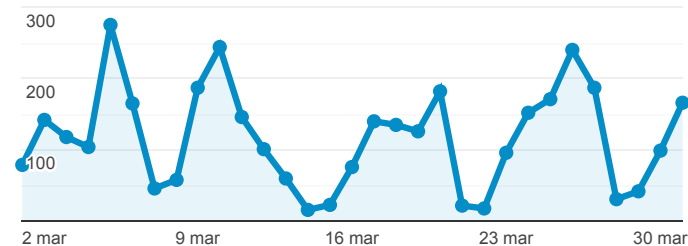

964
% del totale: 0,78% (123.705)

Visitatori unici

● Utenti

Visitatori unici per Data

Data	Utenti
20200301	23
20200302	62
20200303	52
20200304	50
20200305	73
20200306	48
20200307	23
20200308	30
20200309	53
20200310	46

Visualizzazioni di pagina

3.647
% del totale: 0,42% (869.555)

Visualizzazioni di pagina uniche

2.180
% del totale: 0,35% (615.638)

Visualizzazioni di pagina

● Visualizzazioni di pagina

Visualizzazioni di pagina e Visualizzazioni di pagina uniche per P...