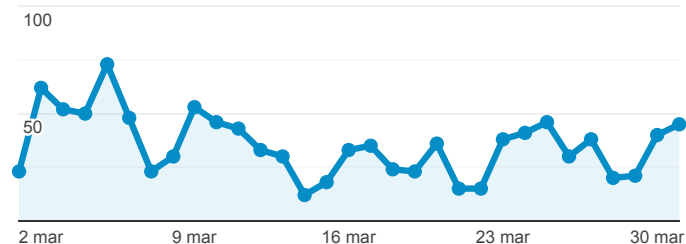

> **Trasparenza**

1 mar 2020 - 31 mar 2020

Tutti gli utenti
100,00% Sessioni

Accessi

732
% del totale: 0,22% (338.016)

Sessioni

732
% del totale: 0,22% (338.022)

Utenti

964
% del totale: 0,78% (123.705)

Visitatori unici

● Utenti

Visitatori unici per Data

Data	Utenti
20200301	23
20200302	62
20200303	52
20200304	50
20200305	73
20200306	48
20200307	23
20200308	30
20200309	53
20200310	46

Visualizzazioni di pagina

3.647
% del totale: 0,42% (869.555)

Visualizzazioni di pagina uniche

2.180
% del totale: 0,35% (615.638)

Visualizzazioni di pagina

● Visualizzazioni di pagina

Visualizzazioni di pagina e Visualizzazioni di pagina uniche per P...