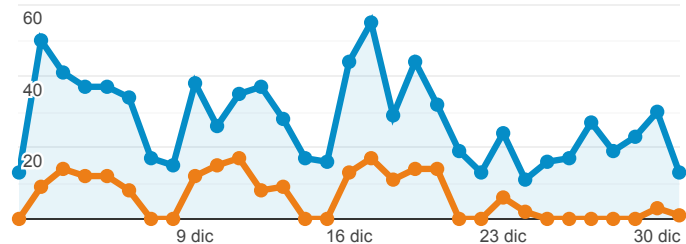

% del totale: 0,03% (238.935)

Visualizzazioni di pagina uniche

NO-rete-UNIMO-UNIMORE

1.371

% del totale: 0,29% (470.133)

Rete-UNIMO-UNIMORE

579

% del totale: 0,12% (470.133)

Utenti

NO-rete-UNIMO-UNIMORE

809

% del totale: 0,78% (104.196)

Rete-UNIMO-UNIMORE

148

% del totale: 0,14% (104.196)

Visitatori unici

● Utenti (NO-rete-UNIMO-UNIMORE)

● Utenti (Rete-UNIMO-UNIMORE)

Visualizzazioni di pagina

● Visualizzazioni di pagina (NO-rete-UNIMO-UNIMORE)

● Visualizzazioni di pagina (Rete-UNIMO-UNIMORE)

Visualizzazioni di pagina e Visualizzazioni di pagina uniche per P...