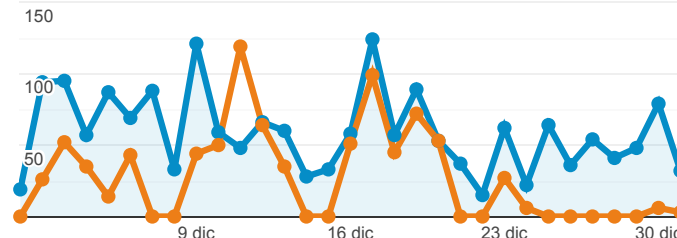

Utenti

NO-rete-UNIMO-UNIMORE

809

% del totale: 0,78% (104.196)

Rete-UNIMO-UNIMORE

148

% del totale: 0,14% (104.196)

Visitatori unici

● Utenti (NO-rete-UNIMO-UNIMORE)

● Utenti (Rete-UNIMO-UNIMORE)

Visualizzazioni di pagina

● Visualizzazioni di pagina (NO-rete-UNIMO-UNIMORE)

● Visualizzazioni di pagina (Rete-UNIMO-UNIMORE)

Visualizzazioni di pagina e Visualizzazioni di pagina uniche per P...

Pagina	Visualizzazioni di pagina	Visualizzazioni di pagina uniche
/trasparenza/bandiconcorso.html		
NO-rete-UNIMO-UNIMORE	267	198
Rete-UNIMO-UNIMORE	36	31
/trasparenza/default.html		
NO-rete-UNIMO-UNIMORE	217	166
Rete-UNIMO-UNIMORE	156	128
/trasparenza/rettore.html		
NO-rete-UNIMO-UNIMORE	118	96
Rete-UNIMO-UNIMORE	20	17
/trasparenza/incarichiesterni.html		
NO-rete-UNIMO-UNIMORE	115	100