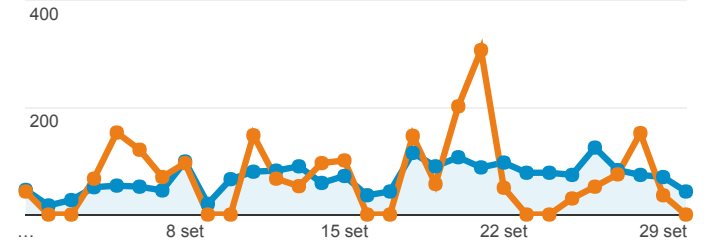

Visualizzazioni di pagina

● Visualizzazioni di pagina (NO-rete-UNIMO-UNIMORE)
● Visualizzazioni di pagina (Rete-UNIMO-UNIMORE)