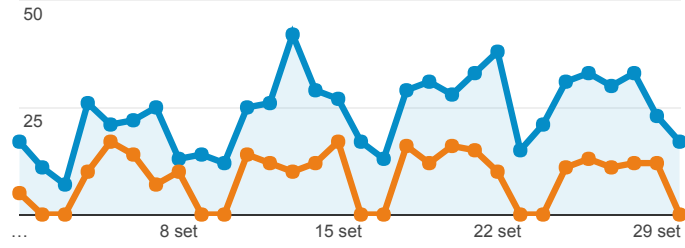

Trasparenza

01 set 2017 - 30 set 2017

NO-rete-UNIMO-UNIMORE
88,30% Sessioni

Rete-UNIMO-UNIMORE
11,70% Sessioni

Visitatori unici

● Utenti (NO-rete-UNIMO-UNIMORE)
● Utenti (Rete-UNIMO-UNIMORE)