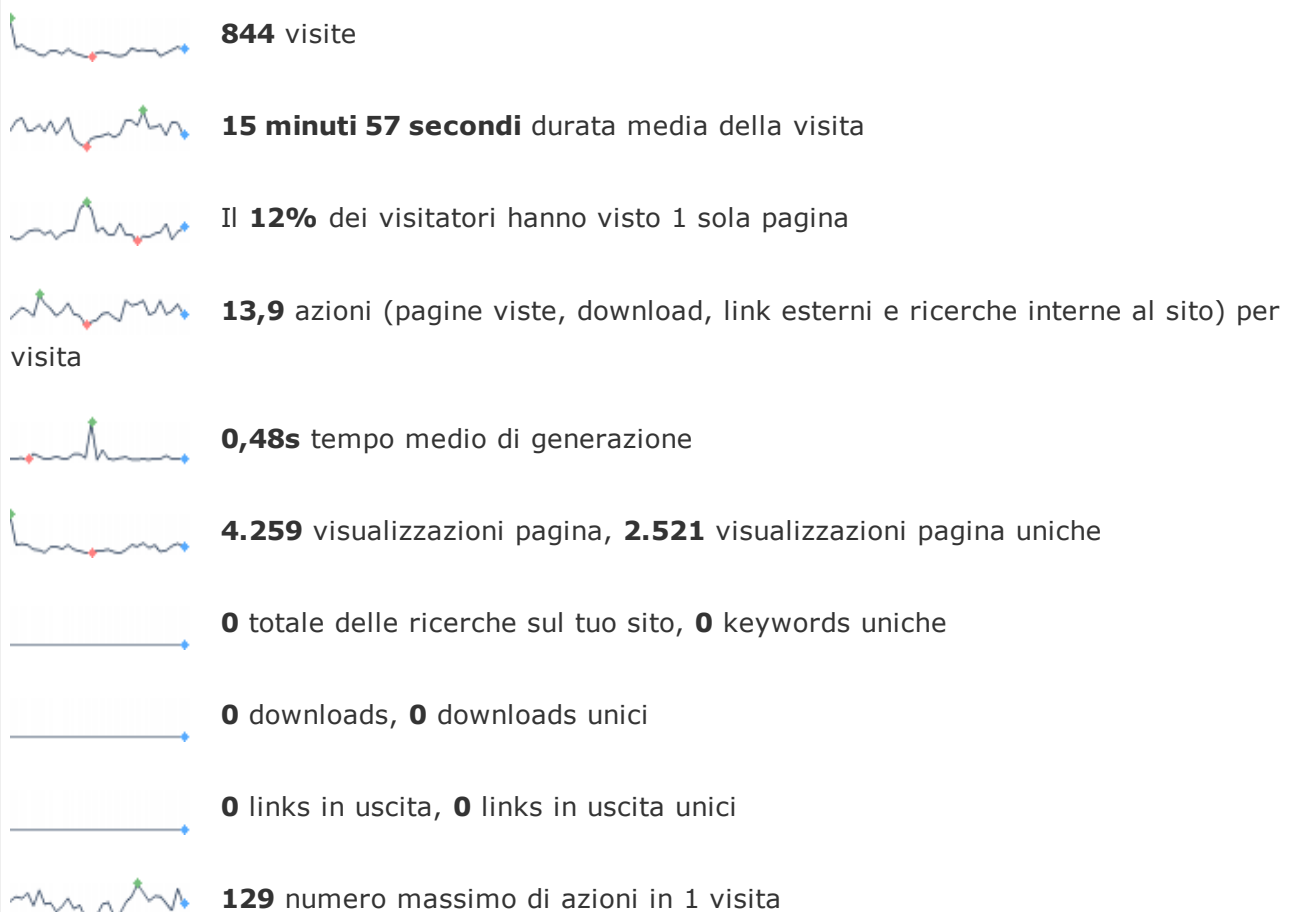

SITO:: UNIMORE ▾

DA 2016-08-01 A 2016-08-31 📅

TRASPARENZA ALL 🗑️

DASHBOARD ▾

Visite nel Periodo

Riepilogo visite

Visite per ora del server

Durata delle visite