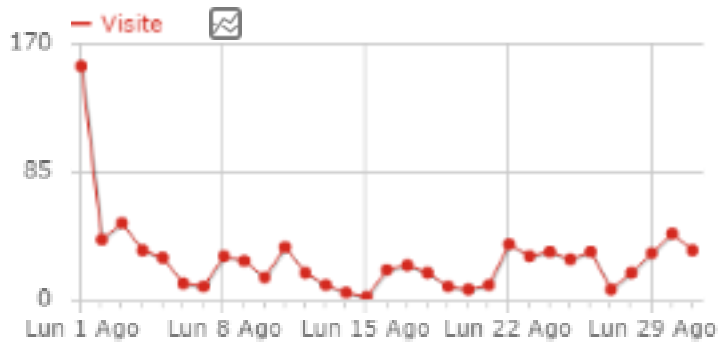

SITO:: UNIMORE ▾

DA 2016-08-01 A 2016-08-31 📅

TRASPARENZA ALL 🗑️

DASHBOARD ▾

Visite nel Periodo

Riepilogo visite

Visite per ora del server

Durata delle visite