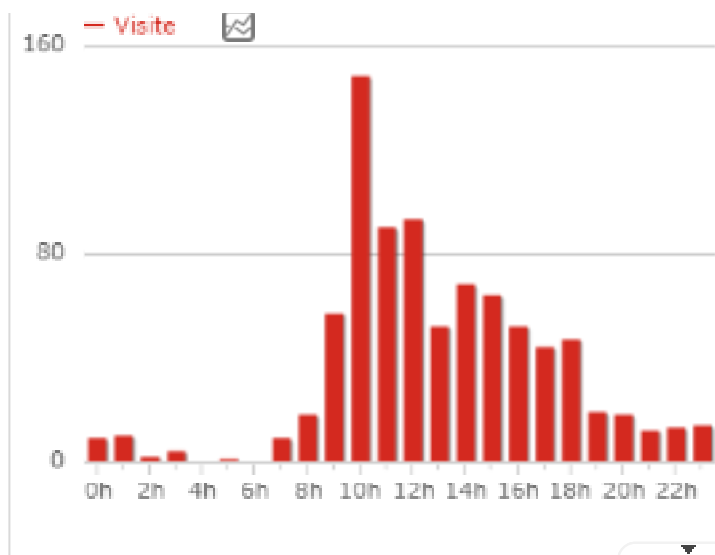

SITO:: UNIMORE ▾

DA 2016-08-01 A 2016-08-31 📅

TRASPARENZA ALL 🗑️

DASHBOARD ▾

Visite nel Periodo

Riepilogo visite

Visite per ora del server

Durata delle visite