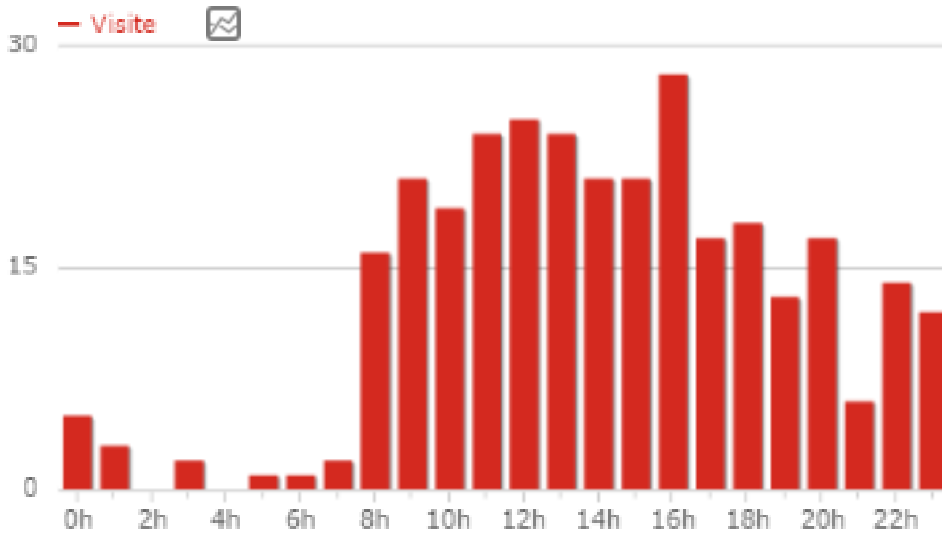

87 numero massimo di azioni in 1 visita

Visite per ora del server

Durata delle visite

30+ min 11-30 1-2 min 15-30 min 4-7 min 7-10 min **0-10**
2-4 min 10-15 min 31-60

Elenco di Siti web esterni

SITO:	VISITE
com.google.android.googlequicksearchbox	10
gsa.unimo.it	6
www.bing.com	2
www.concorsi.it	2
www.dsv.unimore.it	2
dolly.dce.unimore.it	1
www.affaristituzionalicontrattigare.unimore.it	1
www.donnedigitali.it	1
www.easystaff.it	1
www.economia.unimore.it	1