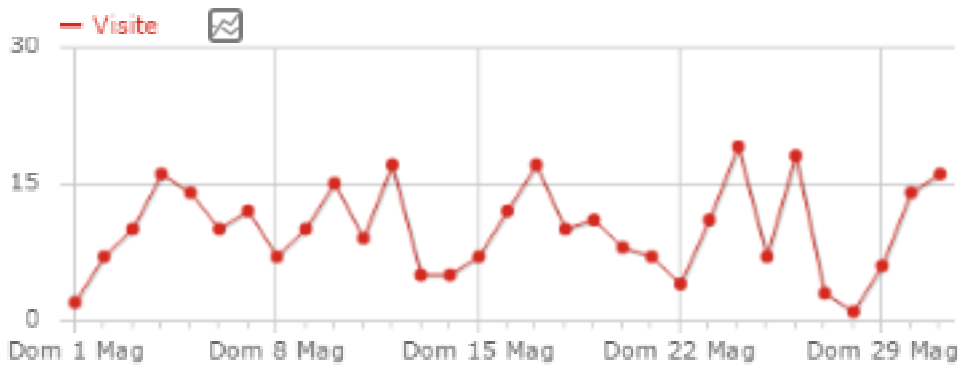

SITO:: UNIMORE ▾

DA 2016-05-01 A 2016-05-31 📅

TRASPARENZA ESTERNI ... 👤

DASHBOARD ▾

Visite nel Periodo

Riepilogo visite

**310** visite**6 minuti 5 secondi** durata media della visitaIl **24%** dei visitatori hanno visto 1 sola pagina

visita

9 azioni (pagine viste, download, link esterni e ricerche interne al sito) per**0,92s** tempo medio di generazione**1.033** visualizzazioni pagina, **683** visualizzazioni pagina uniche**0** totale delle ricerche sul tuo sito, **0** keywords uniche**0** downloads, **0** downloads unici**0** links in uscita, **0** links in uscita unici