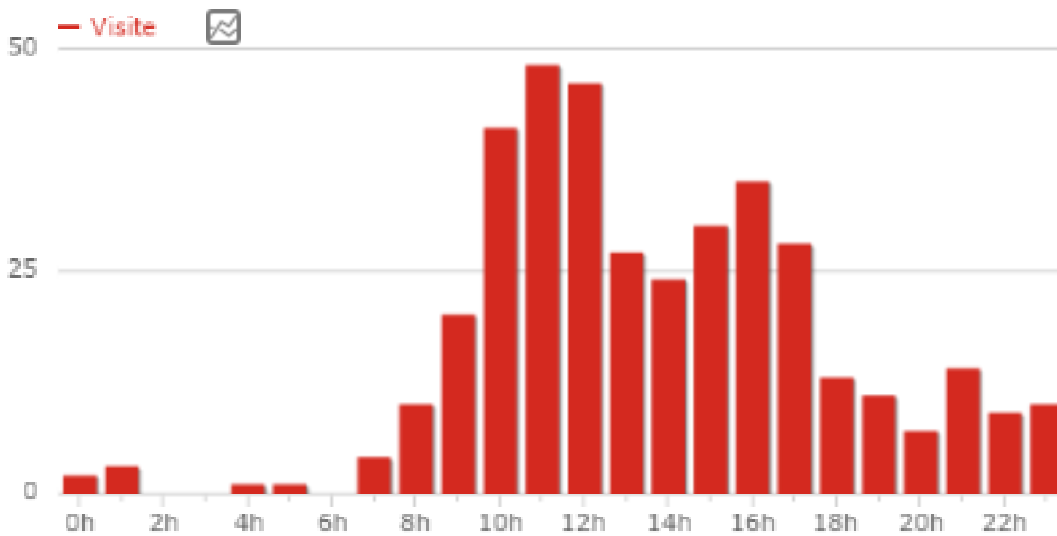

SITO:: UNIMORE ▾

DA 2015-11-01 A 2015-11-30 TRASPARENZA ALL 

DASHBOARD ▾

NUOVO AGGIORNAMENTO: PIWIK 2.16.1 

Visite nel Periodo

Riepilogo visite

**384** visite**22 minuti 56 secondi** durata media della visitaIl **3%** dei visitatori hanno visto 1 sola pagina**16,8** azioni (pagine viste, download, link esterni e ricerche interne al sito) per visita**0,36s** tempo medio di generazione**2.362** visualizzazioni pagina, **1.356** visualizzazioni pagina uniche**0** totale delle ricerche sul tuo sito, **0** keywords uniche**0** downloads, **0** downloads unici**0** links in uscita, **0** links in uscita unici

151 numero massimo di azioni in 1 visita

Visite per ora del server

Durata delle visite

10-15 min 0-10 4-7 min 7-10 min **30+ min** 15-30 min
 11-30 31-60 1-2 min 2-4 min

Elenco di Siti web esterni

SITO:	▼ VISITE
www.organizzazione.unimore.it	4
www.dce.unimore.it	3
www.economia.unimore.it	2
1webmaster.ml	1
cdm.unimore.it	1
diventareinsegnanti.orizzontescuola.it	1
dolly.dslc.unimore.it	1
vpn.unimo.it	1
vpn.unimore.it	1
www.offeristituzionalicontrattigero.unimore.it	1