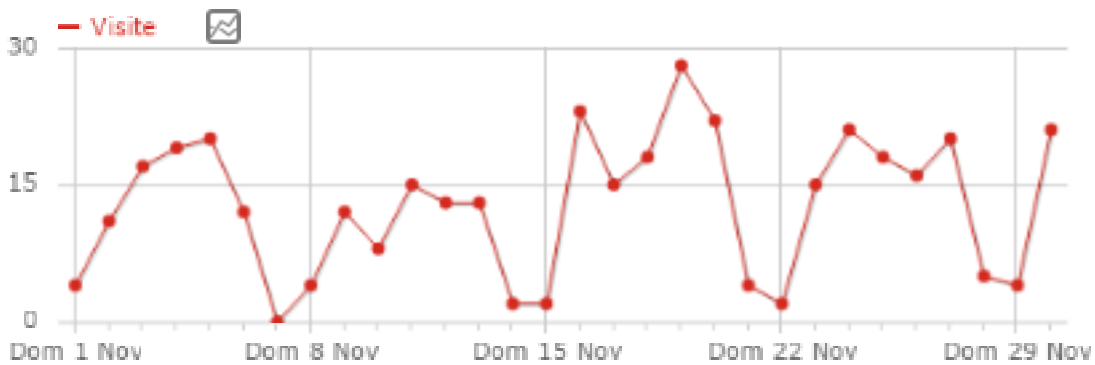

SITO:: UNIMORE ▾

DA 2015-11-01 A 2015-11-30 TRASPARENZA ALL 

DASHBOARD ▾

NUOVO AGGIORNAMENTO: PIWIK 2.16.1 

Visite nel Periodo

Riepilogo visite

**384** visite**22 minuti 56 secondi** durata media della visitaIl **3%** dei visitatori hanno visto 1 sola pagina**16,8** azioni (pagine viste, download, link esterni e ricerche interne al sito) per visita**0,36s** tempo medio di generazione**2.362** visualizzazioni pagina, **1.356** visualizzazioni pagina uniche**0** totale delle ricerche sul tuo sito, **0** keywords uniche**0** downloads, **0** downloads unici**0** links in uscita, **0** links in uscita unici

151 numero massimo di azioni in 1 visita

Visite per ora del server

Durata delle visite

10-15 min 0-10 4-7 min 7-10 min **30+ min** 15-30 min
 11-30 31-60 1-2 min 2-4 min

Elenco di Siti web esterni

SITO:	▼ VISITE
www.organizzazione.unimore.it	4
www.dce.unimore.it	3
www.economia.unimore.it	2
1webmaster.ml	1
cdm.unimore.it	1
diventareinsegnanti.orizzontescuola.it	1
dolly.dslc.unimore.it	1
vpn.unimo.it	1
vpn.unimore.it	1
www.offeristituzionalicontrattigero.unimore.it	1