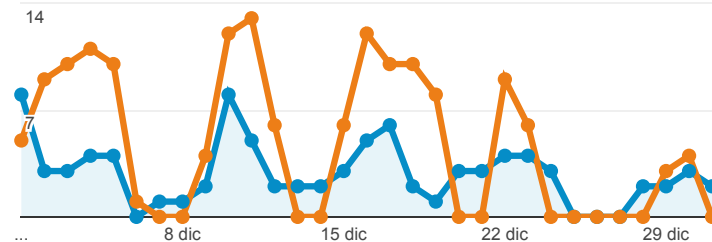

Trasparenza

01 dic 2014 - 31 dic 2014

 NO-rete-UNIMO-UNIMORE
81,37%

 Rete-UNIMO-UNIMORE
18,63%

Visitatori unici

- Utenti (NO-rete-UNIMO-UNIMORE)
- Utenti (Rete-UNIMO-UNIMORE)

Visualizzazioni di pagina

- Visualizzazioni di pagina (NO-rete-UNIMO-UNIMORE)
- Visualizzazioni di pagina (Rete-UNIMO-UNIMORE)