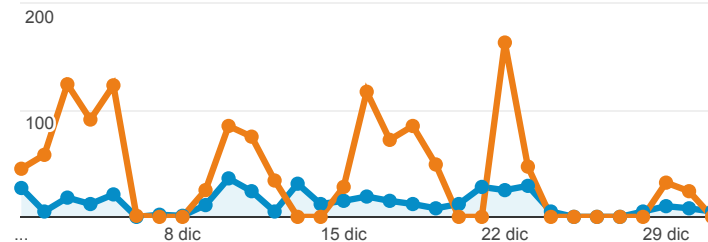

Trasparenza

01 dic 2014 - 31 dic 2014

 NO-rete-UNIMO-UNIMORE
81,37%

 Rete-UNIMO-UNIMORE
18,63%

Visitatori unici

- Utenti (NO-rete-UNIMO-UNIMORE)
- Utenti (Rete-UNIMO-UNIMORE)

Visualizzazioni di pagina

- Visualizzazioni di pagina (NO-rete-UNIMO-UNIMORE)
- Visualizzazioni di pagina (Rete-UNIMO-UNIMORE)