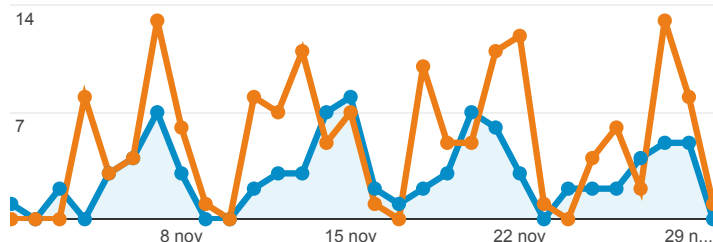

Trasparenza

01/nov/2013 - 30/nov/2013

Esterni UNIMORE
73,46%

Rete UNIMORE
26,54%

Visitatori unici

- Visitatori unici (Esterni UNIMORE)
- Visitatori unici (Rete UNIMORE)

Visualizzazioni di pagina

- Visualizzazioni di pagina (Esterni UNIMORE)
- Visualizzazioni di pagina (Rete UNIMORE)

Visitatori unici per Data

Data	Visitatori unici
20131101	
Esterni UNIMORE	1
Rete UNIMORE	0
20131103	
Esterni UNIMORE	2
Rete UNIMORE	0
20131104	
Esterni UNIMORE	0
Rete UNIMORE	8
20131105	
Esterni UNIMORE	3
Rete UNIMORE	3
20131106	
Esterni UNIMORE	4
Rete UNIMORE	4
20131107	
Esterni UNIMORE	7
Rete UNIMORE	13
20131108	
Esterni UNIMORE	3
Rete UNIMORE	6
20131109	
Esterni UNIMORE	0
Rete UNIMORE	1
20131111	