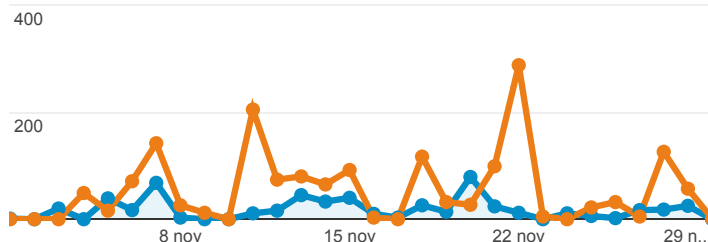

Trasparenza

01/nov/2013 - 30/nov/2013

Esterni UNIMORE
73,46%

Rete UNIMORE
26,54%

Visitatori unici

- Visitatori unici (Esterni UNIMORE)
- Visitatori unici (Rete UNIMORE)

Visualizzazioni di pagina

- Visualizzazioni di pagina (Esterni UNIMORE)
- Visualizzazioni di pagina (Rete UNIMORE)

Visitatori unici per Data

Data	Visitatori unici
20131101	
Esterni UNIMORE	1
Rete UNIMORE	0
20131103	
Esterni UNIMORE	2
Rete UNIMORE	0
20131104	
Esterni UNIMORE	0
Rete UNIMORE	8
20131105	
Esterni UNIMORE	3
Rete UNIMORE	3
20131106	
Esterni UNIMORE	4
Rete UNIMORE	4
20131107	
Esterni UNIMORE	7
Rete UNIMORE	13
20131108	
Esterni UNIMORE	3
Rete UNIMORE	6
20131109	
Esterni UNIMORE	0
Rete UNIMORE	1
20131111	